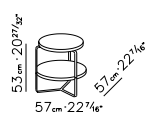

13U72

13U70