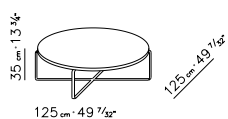

CARLOTTA TAVOLINI | SMALL TABLES

STRUTTURA in metallo
PIANI in legno trattato con vernice ad alta resistenza e antigraffio

FRAME in satined metal
TOPS / SHELVES In wood treated with the highest quality, scratch-resistant lacquer

13U80