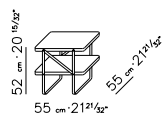

13U72

13U71