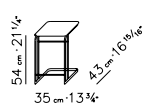

13U80

CARLOTTA TAVOLINI | SMALL TABLES

STRUTTURA in metallo
PIANI in legno trattato con vernice ad alta resistenza e antigraffio

FRAME in satined metal
TOPS / SHELVES In wood treated with the highest quality, scratch-resistant lacquer

13U74